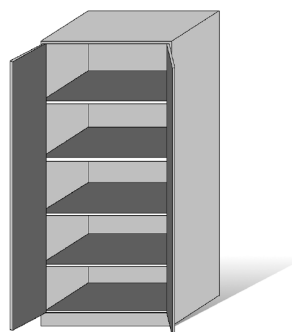

**DGUSB Garderobenschrank mit Untergestell und Sitzbank**

stehend auf Formrohruntergestell mit untergebauter Sitzbank, Ablagefach und Stahlkleiderstange mit 2 verschiebbaren Haken, glatte einwandige Türe mit 2 Scharnieren, pulverbeschichtet lt. Kollektion. Sitzbank aus 2 Formrohrkonsolen mit Verstellfußkappen, 2 Sitzbankklatten aus Weichholz.

ArtikelNr

Maße

**Archivschrank mit Aufsatzschrank**  
44UBSA2400

2400 x 950 x 420

**43WW**Werkzeugschrank

auf Sockel mit 2 glatten innenliegenden Türen, mittig schließend, 4 verstellbaren, feuerverzinkten Fachböden, Tragfähigkeit je Fachboden 50 kg, Runddrehgriffverschluss, pulverbeschichtet lt. Kollektion.

ArtikelNr

Maße

**Werkzeugschrank**  
43WW1000  
43WW1200

1950 x 1000 x 500

1950 x 1200 x 500

DUBS1950  
DUBS2400  
DWW1000

**47SBKA Berufsbekleidungsabgabeschrank**

auf Sockel, mit 10 versperrbaren Depotfächern mit Plättchenzylinderschloss, durch Öffnen der innenliegenden Zentraltüre direkter Zugriff zu allen Fächern, pulverbeschichtet lt. Kollektion.