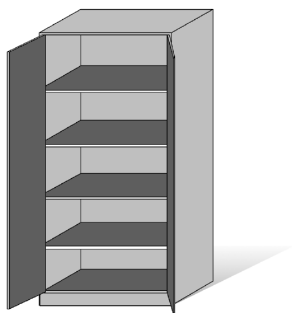

**DGUSB Garderobenschrank mit Untergestell und Sitzbank**

stehend auf Formrohruntergestell mit untergebauter Sitzbank, Ablagefach und Stahlkleiderstange mit 2 verschiebbaren Haken, glatte einwandige Türe mit 2 Scharnieren, pulverbeschichtet lt. Kollektion. Sitzbank aus 2 Formrohrkonsolen mit Verstellfußkappen, 2 Sitzbankklatten aus Weichholz.

ArtikelNr	Maße
<b>Kleider Wäscheschrank</b>	
47SMKW11	1850 x 600 x 500
47SMKW12	1850 x 800 x 500

DMB

DMW

DMWK

**44UBSA5**Archivschrank

auf Sockel mit 2 glatten innenliegenden Türen, mittig schließend, Runddrehgriffverschluss, 4 verstellbare Fachböden, pulverbeschichtet lt. Kollektion.

ArtikelNr

Maße

**Archivschrank**  
44UBSA1950

1950 x 950 x 420

**44UBSA6**Archivschrank mit Aufsatzschrank

auf Sockel mit 2 glatten innenliegenden Türen, mittig schließend, Runddrehgriffverschluss, Unterschrank mit 3 verstellbaren Fachböden, Aufsatzschrank mit 1 verstellbarem Fachboden, pulverbeschichtet lt. Kollektion. Höhe Unterschrank 1600 mm, Höhe Aufsatzschrank 800 mm.