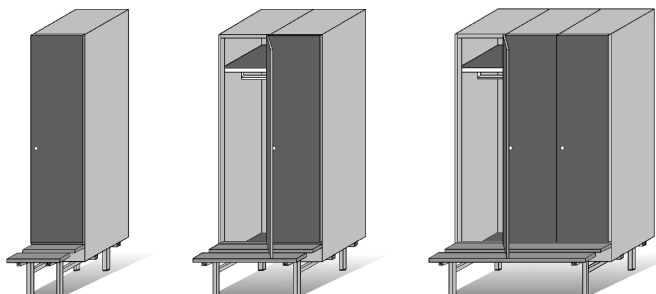

**DGU Garderobenschrank mit Untergestell**

stehend auf Formrohruntergestell mit Verstellfußkappen, Ablagefach und Stahlkleiderstange mit 2 verschiebbaren Haken, glatte einwandige Türe mit 2 Scharnieren, pulverbeschichtet lt. Kollektion.

DGU

ArtikelNr

Maße

<b>1 tlg.</b> 45 DGU11	2000 x 300 x 500
45 DGU12	2000 x 350 x 500
45 DGU13	2000 x 400 x 500
45 DGU15	2000 x 500 x 500
<b>2 tlg.</b> 45 DGU21	2000 x 600 x 500
45 DGU22	2000 x 700 x 500
45 DGU23	2000 x 800 x 500
45 DGU25	2000 x 1000 x 500
<b>3 tlg.</b> 45 DGU31	2000 x 900 x 500
45 DGU32	2000 x 1050 x 500
45 DGU33	2000 x 1200 x 500

**DGUSB Garderobenschrank mit Untergestell und Sitzbank**

stehend auf Formrohruntergestell mit untergebauter Sitzbank, Ablagefach und Stahlkleiderstange mit 2 verschiebbaren Haken, glatte einwandige Türe mit 2 Scharnieren, pulverbeschichtet lt. Kollektion. Sitzbank aus 2 Formrohrkonsolen mit Verstellfußkappen, 2 Sitzbankklatten aus Weichholz.

**DGK5 Depotschrank mit 5/10 Depots**

5 Kästchen je Abteil übereinander, mit Sockel, glatte einwandige Türe, pulverbeschichtet lt. Kollektion.

ArtikelNr	Maße
<b>1 tlg. 5 Depots</b>	
45 DGK511	1850 x 300 x 500
45 DGK512	1850 x 350 x 500
45 DGK513	1850 x 400 x 500
<b>2 tlg. 10 Depots</b>	
45 DGK521	1850 x 600 x 500
45 DGK522	1850 x 700 x 500
45 DGK523	1850 x 800 x 500