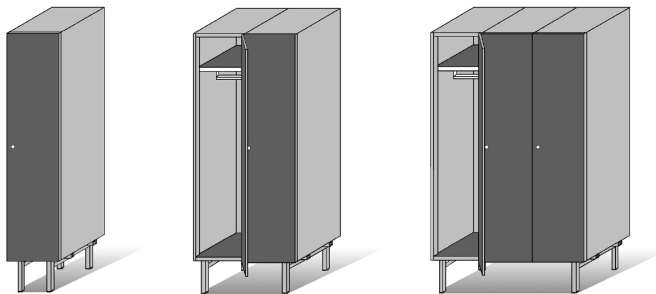

**DG Garderobenschrank mit Sockel**

Ablagefach und Stahlkleiderstange mit 2 verschiebbaren Haken, glatte einwandige Türe mit 2 Scharnieren, pulverbeschichtet lt. Kollektion.

DG

ArtikelNr

Maße

<b>1 tlg.</b> 45DG11	1850 x 300 x 500
45 DG12	1850 x 350 x 500
45 DG13	1850 x 400 x 500
45 DG15	1850 x 500 x 500
<b>2 tlg.</b> 45DG21	1850 x 600 x 500
45 DG22	1850 x 700 x 500
45DG23	1850 x 800 x 500
45 DG25	1850 x 1000 x 500
<b>3 tlg.</b> 45 DG31	1850 x 900 x 500
45 DG32	1850 x 1050 x 500
45 DG33	1850 x 1200 x 500

**DGU Garderobenschrank mit Untergestell**

stehend auf Formrohruntergestell mit Verstellfußkappen, Ablagefach und Stahlkleiderstange mit 2 verschiebbaren Haken, glatte einwandige Türe mit 2 Scharnieren, pulverbeschichtet lt. Kollektion.

**DGUSB Garderobenschrank mit Untergestell und Sitzbank**

stehend auf Formrohruntergestell mit untergebauter Sitzbank, Ablagefach und Stahlkleiderstange mit 2 verschiebbaren Haken, glatte einwandige Türe mit 2 Scharnieren, pulverbeschichtet lt. Kollektion. Sitzbank aus 2 Formrohrkonsolen mit Verstellfußkappen, 2 Sitzbankklatten aus Weichholz.

**DGK5 Depotschrank mit 5/10 Depots**

5 Kästchen je Abteil übereinander, mit Sockel, glatte einwandige Türe, pulverbeschichtet lt. Kollektion.

ArtikelNr	Maße
<b>1 tlg. 5 Depots</b>	
45 DGK511	1850 x 300 x 500
45 DGK512	1850 x 350 x 500
45 DGK513	1850 x 400 x 500
<b>2 tlg. 10 Depots</b>	
45 DGK521	1850 x 600 x 500
45 DGK522	1850 x 700 x 500
45 DGK523	1850 x 800 x 500