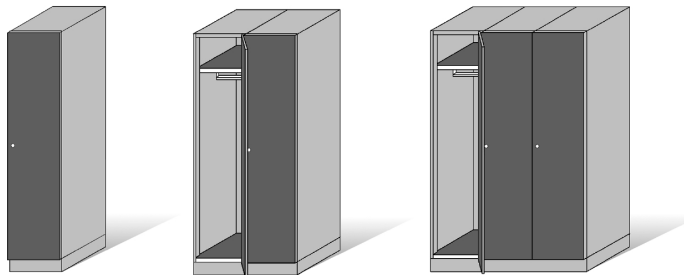

**DG Garderobenschrank mit Sockel**

Ablagefach und Stahlkleiderstange mit 2 verschiebbaren Haken, glatte einwandige Türe mit 2 Scharnieren, pulverbeschichtet lt. Kollektion.

DG

ArtikelNr

Maße

<b>1 tlg.</b> 45DG11	1850 x 300 x 500
45 DG12	1850 x 350 x 500
45 DG13	1850 x 400 x 500
45 DG15	1850 x 500 x 500
<b>2 tlg.</b> 45DG21	1850 x 600 x 500
45 DG22	1850 x 700 x 500
45DG23	1850 x 800 x 500
45 DG25	1850 x 1000 x 500
<b>3 tlg.</b> 45 DG31	1850 x 900 x 500
45 DG32	1850 x 1050 x 500
45 DG33	1850 x 1200 x 500

**DGU Garderobenschrank mit Untergestell**

stehend auf Formrohruntergestell mit Verstellfußkappen, Ablagefach und Stahlkleiderstange mit 2 verschiebbaren Haken, glatte einwandige Türe mit 2 Scharnieren, pulverbeschichtet lt. Kollektion.

**DGUSB Garderobenschrank mit Untergestell und Sitzbank**

stehend auf Formrohruntergestell mit untergebauter Sitzbank, Ablagefach und Stahlkleiderstange mit 2 verschiebbaren Haken, glatte einwandige Türe mit 2 Scharnieren, pulverbeschichtet lt. Kollektion. Sitzbank aus 2 Formrohrkonsolen mit Verstellfußkappen, 2 Sitzbankklatten aus Weichholz.

**DGK5 Depotschrank mit 5/10 Depots**

5 Kästchen je Abteil übereinander, mit Sockel, glatte einwandige Türe, pulverbeschichtet lt. Kollektion.

ArtikelNr	Maße
<b>1 tlg. 5 Depots</b>	
45 DGK511	1850 x 300 x 500
45 DGK512	1850 x 350 x 500
45 DGK513	1850 x 400 x 500
<b>2 tlg. 10 Depots</b>	
45 DGK521	1850 x 600 x 500
45 DGK522	1850 x 700 x 500
45 DGK523	1850 x 800 x 500