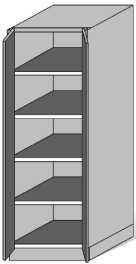

**DGUSB Garderobenschrank mit Untergestell und Sitzbank**

stehend auf Formrohruntergestell mit untergebauter Sitzbank, Ablagefach und Stahlkleiderstange mit 2 verschiebbaren Haken, glatte einwandige Türe mit 2 Scharnieren, pulverbeschichtet lt. Kollektion. Sitzbank aus 2 Formrohrkonsolen mit Verstellfußkappen, 2 Sitzbankklatten aus Weichholz.

**DGK10 Depotschrank mit 10 Depots**

10 Kästchen je Abteil übereinander, mit Sockel, glatte einwandige innenliegende Türe, pulverbeschichtet lt. Kollektion.

ArtikelNr	Maße
<b>1 tlg. 10 Depots</b>	
45 DGK10	1950 x 300 x 420

**47SMPPutzmittelschrank**

auf Sockel, 2 glatte Türen mittig schließend, gemeinsam versperrbar, Hakenleiste, verkürzte Trennwand mit 4 Fachböden, pulverbeschichtet RAL 7035 hellgrau.

ArtikelNr	Maße
<b>Putzmittelschrank</b>	
47SMP11	1850 x 600 x 500
47SMP12	1850 x 800 x 500

**47SMWWäscheschrank**

auf Sockel, 2 glatte Türen mittig schließend, gemeinsam versperrbar, 4 verstellbare Fachböden, pulverbeschichtet RAL 7035 hellgrau.

ArtikelNr	Maße
<b>Wäscheschrank</b>	
47SMW11	1850 x 600 x 500
47SMW12	1850 x 800 x 500