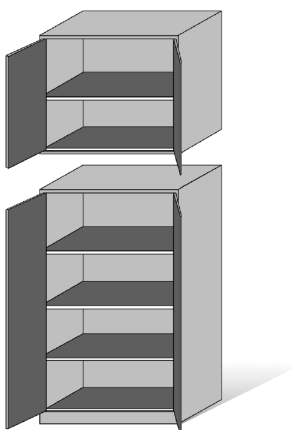

**DGUSB Garderobenschrank mit Untergestell und Sitzbank**

stehend auf Formrohruntergestell mit untergebauter Sitzbank, Ablagefach und Stahlkleiderstange mit 2 verschiebbaren Haken, glatte einwandige Türe mit 2 Scharnieren, pulverbeschichtet lt. Kollektion. Sitzbank aus 2 Formrohrkonsolen mit Verstellfußkappen, 2 Sitzbankklatten aus Weichholz.

ArtikelNr

Maße

**Archivschrank**  
44UBSA1950

1950 x 950 x 420

**44UBSA6**Archivschrank mit Aufsatzschrank

auf Sockel mit 2 glatten innenliegenden Türen, mittig schließend, Runddrehgriffverschluss, Unterschrank mit 3 verstellbaren Fachböden, Aufsatzschrank mit 1 verstellbarem Fachboden, pulverbeschichtet lt. Kollektion. Höhe Unterschrank 1600 mm, Höhe Aufsatzschrank 800 mm.

ArtikelNr

Maße

**Archivschrank mit Aufsatzschrank**  
44UBSA2400

2400 x 950 x 420

**43WW**Werkzeugschrank

auf Sockel mit 2 glatten innenliegenden Türen, mittig schließend, 4 verstellbaren, feuerverzinkten Fachböden, Tragfähigkeit je Fachboden 50 kg, Runddrehgriffverschluss, pulverbeschichtet lt. Kollektion.