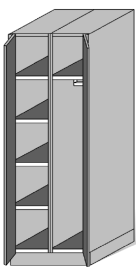

47SMKW Kleider Wäscheschrank

auf Sockel, 2 glatte Türen mittig schließend, gemeinsam versperrbar, Trennwand, linke Seite mit 4 fixen Fachböden, rechte Seite mit Ablagefach, Kleiderstange mit 2 verschiebbaren Haken, pulverbeschichtet RAL 7035 hellgrau.