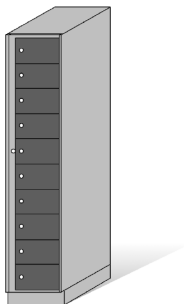

**DGU Garderobenschrank mit Untergestell**

stehend auf Formrohruntergestell mit Verstellfußkappen, Ablagefach und Stahlkleiderstange mit 2 verschiebbaren Haken, glatte einwandige Türe mit 2 Scharnieren, pulverbeschichtet lt. Kollektion.

**DGUSB Garderobenschrank mit Untergestell und Sitzbank**

stehend auf Formrohruntergestell mit untergebauter Sitzbank, Ablagefach und Stahlkleiderstange mit 2 verschiebbaren Haken, glatte einwandige Türe mit 2 Scharnieren, pulverbeschichtet lt. Kollektion. Sitzbank aus 2 Formrohrkonsolen mit Verstellfußkappen, 2 Sitzbankklatten aus Weichholz.

ArtikelNr

Maße

**Werkzeugschrank**  
43WW1000  
43WW1200

1950 x 1000 x 500

1950 x 1200 x 500

DUBS1950  
DUBS2400  
DWW1000

**47SBKA Berufsbekleidungsabgabeschrank**

auf Sockel, mit 10 versperrbaren Depotfächern mit Plättchenzylinderschloss, durch Öffnen der innenliegenden Zentraltüre direkter Zugriff zu allen Fächern, pulverbeschichtet lt. Kollektion.