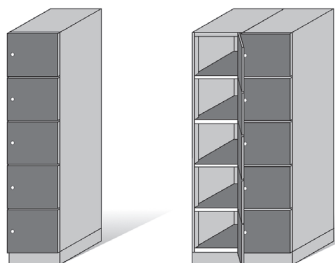

**DGUSB Garderobenschrank mit Untergestell und Sitzbank**

stehend auf Formrohruntergestell mit untergebauter Sitzbank, Ablagefach und Stahlkleiderstange mit 2 verschiebbaren Haken, glatte einwandige Türe mit 2 Scharnieren, pulverbeschichtet lt. Kollektion. Sitzbank aus 2 Formrohrkonsolen mit Verstellfußkappen, 2 Sitzbankklatten aus Weichholz.

DGUSB

ArtikelNr

Maße

<b>1 tlg.</b> 45 DGUSB11	2000 x 300 x 500/800
45 DGUSB12	2000 x 350 x 500/800
45 DGUSB13	2000 x 400 x 500/800
45 DGUSB15	2000 x 500 x 500/800
<b>2 tlg.</b> 45 DGUSB21	2000 x 600 x 500/800
45 DGUSB22	2000 x 700 x 500/800
45 DGUSB23	2000 x 800 x 500/800
45 DGUSB25	2000 x 1000 x 500/800
<b>3 tlg.</b> 45 DGUSB31	2000 x 900 x 500/800
45 DGUSB32	2000 x 1050 x 500/800
45 DGUSB33	2000 x 1200 x 500/800

**DGK5 Depotschrank mit 5/10 Depots**

5 Kästchen je Abteil übereinander, mit Sockel, glatte einwandige Türe, pulverbeschichtet lt. Kollektion.

ArtikelNr	Maße
<b>1 tlg. 5 Depots</b>	
45 DGK511	1850 x 300 x 500
45 DGK512	1850 x 350 x 500
45 DGK513	1850 x 400 x 500
<b>2 tlg. 10 Depots</b>	
45 DGK521	1850 x 600 x 500
45 DGK522	1850 x 700 x 500
45 DGK523	1850 x 800 x 500

**DGK10 Depotschrank mit 10 Depots**

10 Kästchen je Abteil übereinander, mit Sockel, glatte einwandige innenliegende Türe, pulverbeschichtet lt. Kollektion.

ArtikelNr	Maße
<b>1 tlg. 10 Depots</b>	
45 DGK10	1950 x 300 x 420