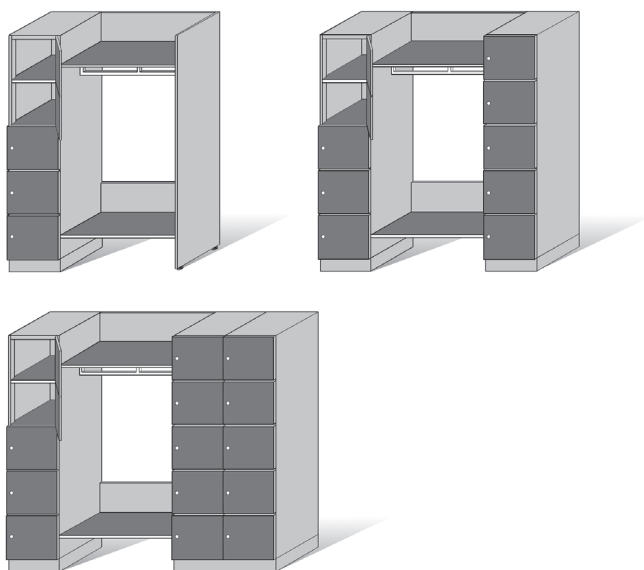

**DGUSB Garderobenschrank mit Untergestell und Sitzbank**

stehend auf Formrohruntergestell mit untergebauter Sitzbank, Ablagefach und Stahlkleiderstange mit 2 verschiebbaren Haken, glatte einwandige Türe mit 2 Scharnieren, pulverbeschichtet lt. Kollektion. Sitzbank aus 2 Formrohrkonsolen mit Verstellfußkappen, 2 Sitzbankklatten aus Weichholz.

**DGK5 Depotschrank mit 5/10 Depots**

5 Kästchen je Abteil übereinander, mit Sockel, glatte einwandige Türe, pulverbeschichtet lt. Kollektion.

ArtikelNr	Maße
<b>1 tlg. 5 Depots</b>	
45 DGK511	1850 x 300 x 500
45 DGK512	1850 x 350 x 500
45 DGK513	1850 x 400 x 500
<b>2 tlg. 10 Depots</b>	
45 DGK521	1850 x 600 x 500
45 DGK522	1850 x 700 x 500
45 DGK523	1850 x 800 x 500

**DGK10 Depotschrank mit 10 Depots**

10 Kästchen je Abteil übereinander, mit Sockel, glatte einwandige innenliegende Türe, pulverbeschichtet lt. Kollektion.

ArtikelNr	Maße
<b>1 tlg. 10 Depots</b>	
45 DGK10	1950 x 300 x 420

**DGKE Depotgarderobe für 5/10/15 Personen**

bestehend aus Ablagefach mit Möbelkleiderstange und Schuhablage, pulverbeschichtet lt. Kollektion.

ArtikelNr	Maße
<b>für 5 Personen</b>	
45 DGKE11	Länge 450 mm
<b>für 10 Personen</b>	
45 DGKE21	Länge 900 mm
<b>für 15 Personen</b>	
45 DGKE31	Länge 1350 mm